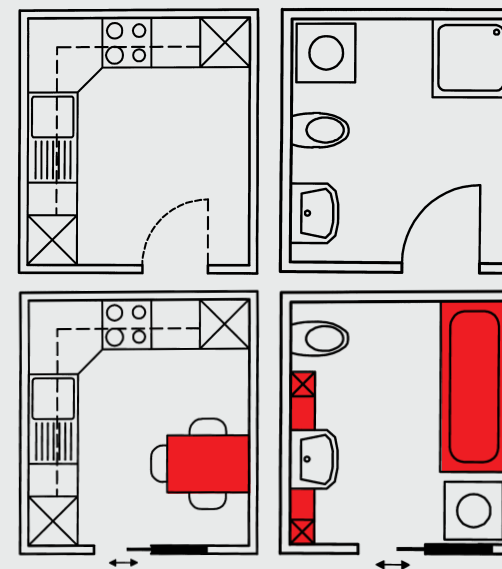

Výhody

- Vytvára dodatočný priestor
- Veľká variabilita:
  - šírky a opláštenia priečok
  - veľkosti a typov dverí
- Efektívna, rýchla a jednoduchá montáž
- Bezúdržbová technológia
- Bezbariérová konštrukcia

Zámenou otváracích dverí za posuvné sa získa priestor, ktorý neobmedzuje pri výbere bytového zariadenia.