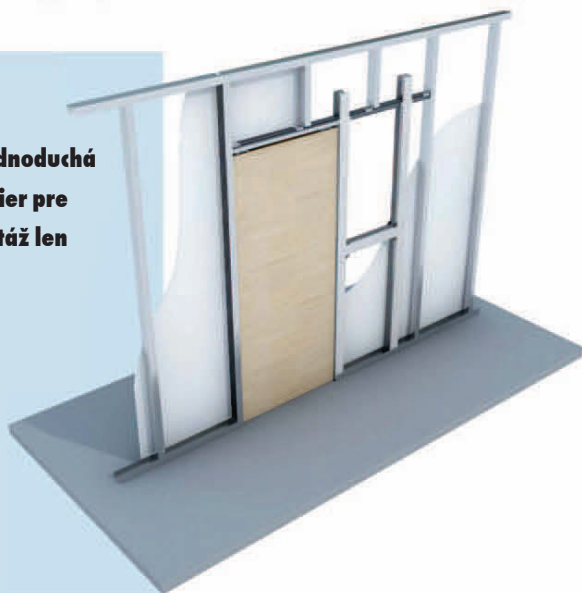

Knauf Pocket Kit

Systém pre montáž posuvných dverí do
sadrokartónových priečok

Systém pre posuvné dvere Knauf Pocket Kit je navrhnutý pre montáž do sadrokartónových priečok s profilmi:

- CW 75 mm
- CW 100 mm
- dvojrstvové opláštenie

Montáž je rýchla, efektívna, jednoduchá a na rozdiel od tradičných puzdier pre posuvné dvere, umožňuje montáž len jedným človekom.

Praktické balenie Pocket Kit

Jednotlivé diely sú vyrobené z hliníka, čo zaručuje ich odolnosť voči prachu a vlhkosti, nevyžadujú žiadnu údržbu. Nosné vozíky s guľôčkovými ložiskami zabezpečujú plynulý a tichý pohyb aj pri dlhodobom používaní posuvných dverí.

Rozmery balenia 135 x 135 x 2220 mm

Štandardná sada Pocket Kit je použiteľná pre:

- SDK priečky z CW profilu 75 mm a CW profilu 100 mm
- šírka dverného krídla: 650 – 950 mm
- výška dverného krídla až 2110 mm
- hrúbka dverného krídla: 40 mm
- váha dverného krídla: do 80 kg

Rovnako pekné ako praktické

Čierna eloxovaná horná vodiaca lišta je diskrétna a poskytuje výbornú optiku aj pri otvorených dverách, zároveň zabezpečuje bezproblémový pohyb posuvných dverí v priečke.

Jednoduchosť a efektívnosť systému Pocket Kit oceníte najmä v dvoch typických situáciách: kuchyne a kúpeľne, kde je najviac potrebný priestor.