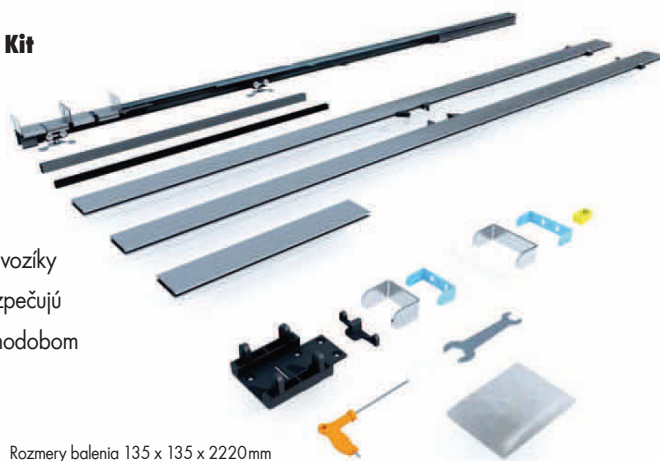

Knauf Pocket Kit

Systém pre montáž posuvných dverí do
sadrokartónových priečok

Systém pre posuvné dvere Knauf Pocket Kit je navrhnutý pre montáž do sadrokartónových priečok s profilmi:

- CW 75 mm
- CW 100 mm
- dvojrstvové opláštenie

Montáž je rýchla, efektívna, jednoduchá a na rozdiel od tradičných puzdier pre posuvné dvere, umožňuje montáž len jedným človekom.

Praktické balenie Pocket Kit

Jednotlivé diely sú vyrobené z hliníka, čo zaručuje ich odolnosť voči prachu a vlhkosti, nevyžadujú žiadnu údržbu. Nosné vozíky s guľôčkovými ložiskami zabezpečujú plynulý a tichý pohyb aj pri dlhodobom používaní posuvných dverí.

Rozmery balenia 135 x 135 x 2220 mm

Štandardná sada Pocket Kit je použiteľná pre:

- SDK priečky z CW profilu 75 mm a CW profilu 100 mm
- šírka dverného krídla: 650 – 950 mm
- výška dverného krídla až 2110 mm
- hrúbka dverného krídla: 40 mm
- váha dverného krídla: do 80 kg

Osobitné riešenia Pocket Kit pre:

- šírku priechodu až 1800 mm, výšku 2700 mm
- váha dverného krídla až 120 kg
- celosklenené posuvné dvere
- dvjokrídlové posuvné dvere
- tichý doraz – jednostranný/ obojstranný
- systém Push to open